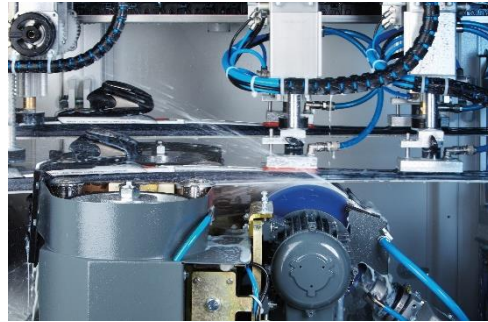

SKI & BOARD-SERVICE

TOPSERVICE

Ski € 39,00
Board € 45,50

- Neuen Belag aufschmelzen
- Plan & Struktur per Steinschliff
- Seitenkantenschleifen 88°
- Radial-Kantentuning, Wachsen, Polieren
- **NEU Inklusive Infrarot Heißwachs**

STANDARDSERVICE

Ski € 31,50
Board € 37,50

- Plan & Struktur per Steinschliff
- Seitenkantenschleifen 88°
- Radial-Kantentuning, Wachsen, Polieren

ON TOP – AUFPREIS ZUM SERVICE

EXTRASCHARFE KANTEN

+ € 8,00

- Discschliff zum Skiservice

INFRAROT HEISS-WACHSEN

+ € 5,50

- Aufpreis zum Ski/Boardservice; für bessere Gleiteigenschaften, längere Haltbarkeit (statt € 12,50)

NEU RACE-FULL-SERVICE

€ 55,00

- Neuen Belag aufschmelzen
- Wähl Dir Deine Racestruktur:
  Struktur Vario Bogen außen linear
  Struktur kreuzversetzt
  Race Struktur Vario Bogen
- Seitenkantenschleifen 88°
- Discschliff, Radial-Kantentuning & Infrarot Heißwachs

LASS DICH VON UNSEREM TEAM BERATEN

**Modernste
Technik
für ihr
Fahrvergnügen**